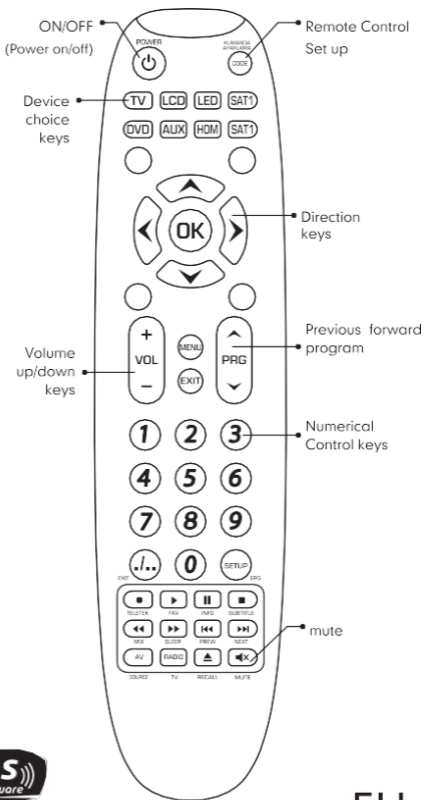

V2 Universal Remote Control For 8in1

EU