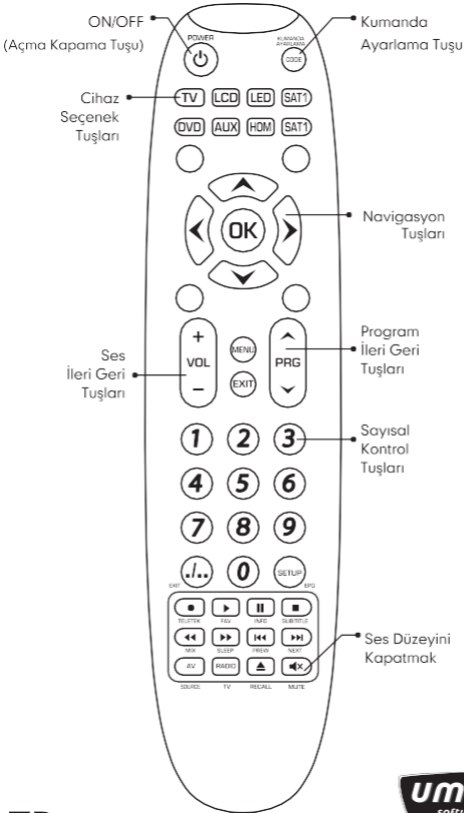

s-link

Akıllı 8 in 1 Kumandası Kullanım Kılavuzu

Manuel Arama

Kod Girme ile Çalıştırma

- 1- Arama yapacağınız cihazı çalışır konuma getiriniz,
- 2- Listedeki cihazınızın marka ve cinsine karşılık gelen 4 haneli kodları bulunuz, (ÖRNEK: TV ARÇELİK 1427, vb)
- 3- Kumanda üzerindeki ilgili cihaz tuşuna kumanda ışığı sabit yanana kadar (3 saniye basılı tutunuz, ÖRNEK: TV)
- 4- Kumanda ışığı sabit yandığında basılı tuttuğunuz parmağınızı çekip rakam tuşlarını kullanarak cihaz kodunu giriniz,
- 5- 4 haneli kod doğru girildiğinde kumanda led ışığı söner,
- 6- Kumandanız kullanıma hazırdır, (Girdiğiniz kodu test etmek için kumandanızı cihaza doğrultunuz, Açma/ Kapama tuşuna basınız, Girdiğiniz koddoğru ise cihazınız kapanacaktır)
- 7- Kumandanın cihazı çalıştırmaması durumunda marka ve modele ait diğer Manuel Arama (Kod Girme İle Çalıştırma) kodları deneyin

- 1- Kopyalamak istediğiniz kumandanın türüne göre ilgili cihaz tuşuna led ışığı sabit yanana kadar basılı tutun,(ÖRNEK: TV tuşu)
- 3- Led ışığı sabit yandıktan sonra parmağınızı basılı tuttuğunuz tuştan çekiniz,
- 3- Rakam tuşları ile 8888 rakamını gidiğinizde led ışığı yanıp sönmeye başlayacaktır,Artık kumandanız öğrenme konumundadır,
- 4- Akıllı kumandayı ve kopyalanacak kumandayı ledler birbirine karşılıklı gelecek şekilde 1-3 cm mesafede tutunuz,
- 5- İlk olarak hangi tuşu kopyalayacaksınız akıllı kumandanızda aynı tuşa basıp bırakınız,Led ışığı sabit olarak yanacaktır,Kopyalanacak kumanda da arşılık gelen tuşa basıp 1-2 sn bekleyiniz,akıllı kumandanın led ışığı yanıp sönmeye başladığında tuş kopyalama işlemi tamamlanmıştır,
- 6- Aynı işlemi kopyalamak istediğiniz diğer tuşlar için tekrarlayınız,
- 7- Çalışmanızı tamamladıktan sonra öğrenme modundan çıkmak için CODE tuşuna basınız,